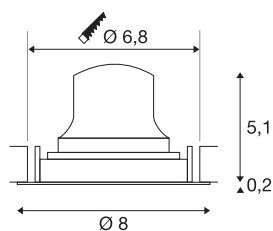

DATI TECNICI

Articolo	1009358
Numero di diverse finestre	1
Girevole od orientabile	asta girevole e inclinabile
Codice IP	IP20
Montaggio	Incasso
Dettagli di montaggio	Soffitto
Corrente / tensione secondaria	200 mA
Classe isolamento	III
Wattaggio	6.9 W
Temperatura ambiente minima	-20 °C
Temperatura ambiente massima	40 °C
Lumen	950 lm
Temperatura colore	3000 Kelvin
Angolo di emissione	55 °
Colore	bianco/nero
CRI	90
UGR ≤	25
Durata	50000 h
Risk Group	1
Altezza	5.3 cm
Diametro	8 cm
Peso netto	0.11 kg

Peso lordo	0.22 kg
Forma dello scasso	circa
Profondità d'incasso	8 cm
Diametro d'incasso	6.8 cm
BIG WHITE pagina	35