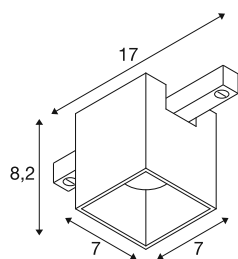

FIX-IT!

48V, DALI, squadrato, binario standard, spot, 3000K, 6,6 W, 36°, oro / nero

Scoprite la massima varietà e il design moderno con i nuovi spot FIX-IT! Faretto da 48V per il sistema di binari SLV 48V. Questi faretto decorativi e diretti fissano nuovi standard in fatto di illuminazione degli interni e offrono innumerevoli opzioni di design. La serie FIX-IT! è compatibile con i binari a parete/a plafone profondi e standard da 48 V di SLV. Le versioni da 2.700 K o 3.000 K portano in ogni ambiente una luce calda e una notevole efficienza energetica. Con le versioni Dim-to-Warm (2.000 K-3.000 K), gli spot FIX-IT! offrono ancora più possibilità di creare atmosfere di luce accoglienti. Questi faretto offrono anche una soluzione illuminotecnica sostenibile con una durata di 50.000 ore. La serie FIX-IT! I faretto non colpiscono solamente dal punto di vista tecnico, ma anche da quello estetico: il design compatto assicura un aspetto generale elegante. Sono disponibili nelle intramontabili combinazioni di colori nero/nero, bianco/nero, oro/nero e bronzo/nero. Inoltre, i diversi design (rotondo o quadrato) e gli inserti decorativi colorati intercambiabili offrono ulteriori opzioni di personalizzazione. Provate la combinazione perfetta di illuminazione di alta qualità e libertà creativa: FIX-IT! apre nuovi orizzonti nella progettazione illuminotecnica.

DATI TECNICI

Articolo	1008975
Numero di diverse finestre	1
Codice IP	IP20
Dettagli di montaggio	Soffitto
Dimmerabile	Si
Tecnologia del dimmering	DALI 2
Tensione nominale primaria	48DC
Corrente / tensione secondaria	175 mA
Classe isolamento	III
Wattaggio	6.6 W
Temperatura ambiente minima	-20 °C
Temperatura ambiente massima	40 °C
Lumen	865 lm
Temperatura colore	3000 Kelvin
Angolo di emissione	36 °
Colore	oro/nero
CRI	90
UGR ≤	16
Durata	50000 h
Risk Group	1
Lunghezza	7 cm
Larghezza	7 cm

Altezza	8.2 cm
Peso netto	0.25 kg
Peso lordo	0.28 kg
BIG WHITE pagina	503