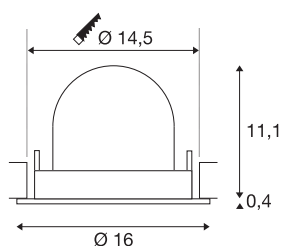

TECHNISCHE DATEN

Art. Nr.	1009756
Anzahl unterschiedliche Lichtauslässe	1
Dreh- oder Schwenkbar	drehbare Leiste und neigbar
IP Code	IP20
Montage	Einbau
Montagedetails	Decke
Sekundär Strom / Spannung	500 mA
Schutzklasse	III
Wattage	17 W
minimale Umgebungstemperatur	-20 °C
maximale Umgebungstemperatur	40 °C
Lumen	2700 lm
Lichtfarbtemperatur	4000 Kelvin
Abstrahlwinkel	55 °
Farbe	weiss/chrom
CRI	90
UGR ≤	22
Lebensdauer	50000 h
Risk Group	1
Höhe	11.5 cm
Durchmesser	16 cm
Nettogewicht	0.606 kg

Bruttogewicht	0.756 kg
Ausschnittsform	rund
Einbautiefe	11.5 cm
Einbaudurchmesser	14.5 cm