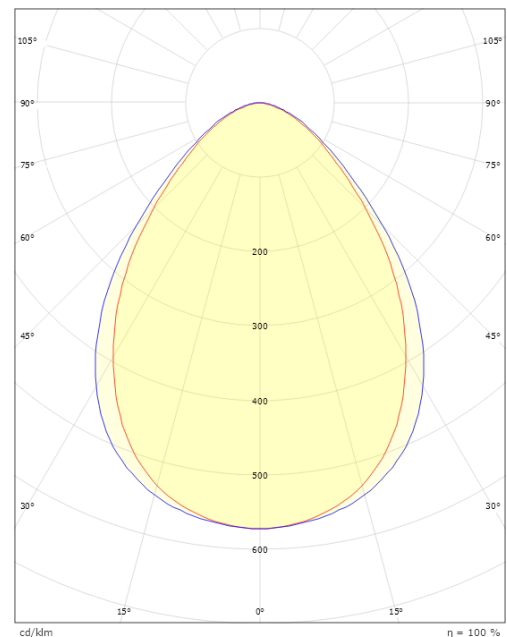

EcoLine 1200 Blanc 4150lm 4000K Ra>80 Non dimmable

Codes-articles: 212092
EAN: 7021982120923

Électrique

Wattage: 30W
Wattage du système: 30W
Tension: 220-240V
Fréquence (Hz): 50/60Hz
Nombre maximal de luminaires par disjoncteur: B10: 12, B16: 19, C10: 20, C16: 32
PE Courant de fuite (mA): 0.27

Source lumineuse

Type de source lumineuse: LED
Source lumineuse incluse: Oui
Flux lumineux: 4150lm
Efficacité: 138 lm/W
Température des couleurs: 4000K
Rendu des couleurs (IRC / Ra): Ra>80
Facteur MacAdams: SDCM: 3
Durée de vie: L90/B10>100,000
Durée de vie: L96>50,000
Distribution de la lumière: Directe
Optique: Opalprism
Stroboscopique visible_ (PstLM): 1
Effet stroboscopique_ (SVM): 0,4
Groupe de risque photobiologique: RG 0

Contrôle/Dimming

Type: Non dimmable

Protection

Classe Isolation: Classe I
IP Class: IP20

Énergie et approbations

Source lumineuse de classe énergétique: C
Breeam: Conforme Hea 01 pour un éclairage sans scintillement

Matériaux et finition

Embase: Feuille d'acier
Matériau de la verrine: Acrylique (PMMA)

Montage/Connexion

Montage: Suspendu ou surface, Intérieur
Module: 1200
Connexion: Bornier sans vis 3 pôles

Dimensions

Longueur (mm) L: 1235
Largeur (mm) W: 166
Hauteur (mm) H: 47
Poids (kg) brutto/netto: 4.4 / 4

Emballage

Dimensions de l'emballage (mm): 1255 x 180 x 62

cd/kdm
— C0/C180
— C90/C270

7 0 2 1 9 8 2 1 2 0 9 2 3