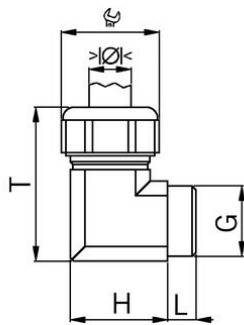

## Premistoppa angolo 90° sintetico

## Filetto di raccordo metrico

- Grigio RAL 7032
- Inserto di tenuta in un pezzo unico

<b>Numero Ordine:</b>	<b>5215.20.13</b>
E-No:	121780518
EAN:	7611614145815
Materiale	Polycarbonat
Guarnizione	TPE
Temperatura d'impiego	-20°C / +100°C
Classe di protezione	IP68
Filetto di raccordo (G)	M20x1.5
Area di serraggio min.	9.0 mm
Area di serraggio max.	13.0 mm
Grandezza chiave	24 mm
Misura (H)	28 mm
Masswert T	46
Lunghezza del filetto (L)	9 mm
Invio	25