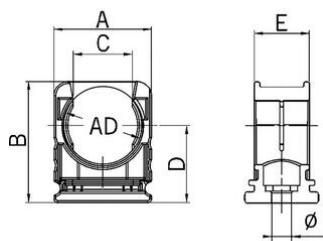

### Support de tuyau avec couvercle RQS

- Porte-tube RQS
- Noir

<b>Réf. d'article :</b>	<b>5030.020.236</b>
E-No:	126140810
EAN:	7611614108223
Matériaux	Polyamide PA 6
Classe de feu	HB (UL 94)
Propriétés	Fixation de la gaine et décharge de traction par nervure
Application	Montage avec vis centrale ou insérable dans un profilé C
Temp. d'utilisation	-40°C / +120°C
Diamètre extérieur	42.5 mm
Dimension A	55.0 mm
Dimension B	55.0 mm
Dimension C	30.0 mm
Dimension D	32.0 mm
Dimension E	16.0 mm
Diamètre	6.5 mm
Envoi	25