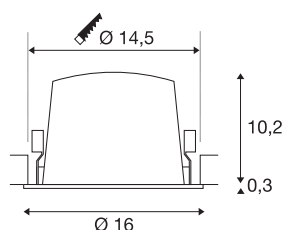

DATI TECNICI

Articolo	1009953
Numero di diverse finestre	1
Codice IP	IP20
Montaggio	Incasso
Dettagli di montaggio	Soffitto
Corrente / tensione secondaria	700 mA
Classe isolamento	III
Wattaggio	24 W
Temperatura ambiente minima	-20 °C
Temperatura ambiente massima	40 °C
Lumen	3600 lm
Temperatura colore	3000 Kelvin
Angolo di emissione	55 °
Colore	bianco/cromo
CRI	90
UGR ≤	22
Durata	50000 h
Risk Group	1
Altezza	10.5 cm
Diametro	16 cm
Peso netto	0.7 kg
Peso lordo	0.75 kg

Forma dello scasso	circa
Profondità d'incasso	10.5 cm
Diametro d'incasso	14.5 cm