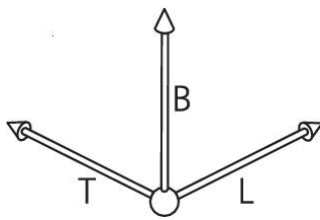

Quickbox® Hohlwanddose

Quickbox® Kombi 3x1

- Kompatibel mit Feller SNAPFIX®
- Für Plattenstärke 7 - 35 mm
- Unverzichtbar im Leicht- und Ständerbau
- Nachträgliche Installation möglich
- Extrem robuste Konstruktion
- Für Geräteschrauben Ø 3 mm
- Max. Anzugsdrehmoment 0.5 Nm

Artikel-Nr.:	9098-77.03
E-Nr.:	372630209
EAN:	7611614202587
Kombination	3x1
Fräsloch Ø	83 mm
Länge	205 mm
Breite	83 mm
Tiefe	65 mm
Rohreinführungen Ø 20 mm	8
Rohreinführungen Ø 25 mm	8
Versand	10

Die bekannten AGRO Hohlwanddosen mit bewährter Laschen-Befestigungstechnik und verbesserten Produktmerkmalen. Eine praxisgerechte Bauform und eine gezielte Auswahl an Rohreinführungen ermöglichen eine Vielzahl an Nutzungsmöglichkeiten. Zusätzliche Sonderanwendungen wie den Einbau in dünn beplankte Wände mit Hilfe der Nullspannlasche runden das vielfältige Sortiment ab. Die Zertifizierungen bei Electrosuisse und ESTI dokumentieren dabei den hohen Qualitätsanspruch.