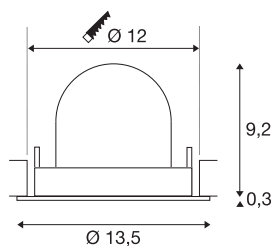

TECHNISCHE DATEN

Art. Nr.	1009558
Anzahl unterschiedliche Lichtauslässe	1
Dreh- oder Schwenkbar	drehbare Leiste und neigbar
IP Code	IP20
Montage	Einbau
Montagedetails	Decke
Sekundär Strom / Spannung	350 mA
Schutzklasse	III
Wattage	12 W
minimale Umgebungstemperatur	-20 °C
maximale Umgebungstemperatur	40 °C
Lumen	1700 lm
Lichtfarbtemperatur	2700 Kelvin
Abstrahlwinkel	55 °
Farbe	weiss/chrom
CRI	90
UGR ≤	22
Lebensdauer	50000 h
Risk Group	1
Höhe	9.5 cm
Durchmesser	13.5 cm
Nettogewicht	0.41 kg

Bruttogewicht	0.56 kg
Ausschnittsform	rund
Einbautiefe	9.5 cm
Einbaudurchmesser	12 cm