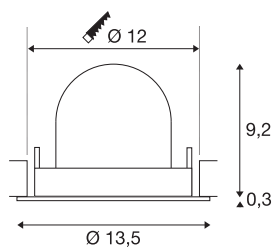

## DATI TECNICI

Articolo	1009594
Numero di diverse finestre	1
Girevole od orientabile	barra girevole e inclinabile
Codice IP	IP20
Montaggio	Incasso
Dettagli di montaggio	Soffitto
Corrente / tensione secondaria	350 mA
Classe isolamento	III
Wattaggio	12 W
Temperatura ambiente minima	-20 °C
Temperatura ambiente massima	40 °C
Lumen	1900 lm
Temperatura colore	4000 Kelvin
Angolo di emissione	55 °
Colore	bianco/cromo
CRI	90
UGR ≤	22
Durata	50000 h
Risk Group	1
Altezza	9.5 cm
Diametro	13.5 cm
Peso netto	0.41 kg

Peso lordo	0.56 kg
Forma dello scasso	circa
Profondità d'incasso	9.5 cm
Diametro d'incasso	12 cm