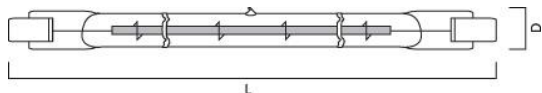

DE 118MM ECO 230V 120W R7S BL

Artikelnummer 0022578

SYLVANIA

- Instant illumination, - Excellent colour rendering, - Sparkling light output, - Transformer free operation, - Average life 1500hours, - Suitable for outdoor floodlighting/security lighting, - Suitable for interior floodlighting, uplighting and wall washing.

Technische Werte

Größe (mm)

Photometrie

Allgemeine Daten

Produktname	DE 118MM ECO 230V 120W R7S BL
Technologie	Halogen
Watt (Nennwert) (W)	120
Lampenform	Tube, double-ended
Sockel	R7s
Lampenausführung	Clear
Leuchtenklassifizierung	Enclosed
Allgemeine Anwendungsbereiche	Education, Hospitality, Logistics & Industry, Museums & Galleries, Office, Residential & Consumer, Retail
ETIM Klasse	EC000038
Garantie	2 Jahre

DE 118MM ECO 230V 120W R7S BL

Artikelnummer 0022578

SYLVANIA

Elektrische Daten

Power consumption (W)	120
Wattage (W)	120
Äquivalenzleistung (W)	150
Startzeit (max) (s)	0.01
Warmlaufzeit bis 60 % der vollen Lichtleistung (max) (s)	Instant full light
Primary Supply/Product voltage - min (V)	230
Primary Supply/Product voltage - max (V)	230
Leistungsfaktor der Lampe	1
Vorschaltgerät benötigt	No
Anzahl der Schaltzyklen vor vorzeitigem Ausfall	>10000
Dimmbar	Yes
Dimming method	Mains: leading / trailing edge
Energie Aufkleber (Klasse)	G
kWh pro 1000 Stunden Brenndauer	120

Lifetime data

Mittlere Lebensdauer (nominal) (h)	1500
Durchschnittliche Lebensdauer (h) - L70/B50	1500

Physikalische Daten

Länge (mm)	119.6
Nominaler Produktdurchmesser (mm)	12
Max. Lampen Länge (mm) - C/L	120
Max. Lampen Durchmesser (mm) - D	12
Gewicht (kg)	0.005