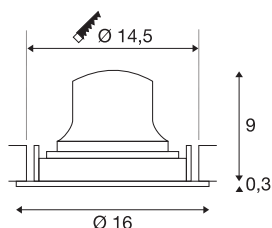

NUMINOS® MOVE L

Deckeneinbauleuchte schwarz/chrom 2700 K 55°

Das NUMINOS Leuchtensystem von SLV vereint Technik, Design und Funktionalität wie kein anderes. Die vielfältigen Down- und Spotlights machen Tausend lichtgestalterische Optionen möglich. Dazu gehört auch NUMINOS® MOVE DL L, die als Deckeneinbauleuchte durch beste Verarbeitungs- und Lichtqualität besticht. Ideal für eine dezente, moderne und platzsparende Beleuchtung, die den Akzent auf Objekte oder den Raum lenkt. Die Deckeneinbauleuchte überzeugt mit einer Leistungsaufnahme von 17 Watt, Lichtstrom von 2400 Lumen, Farbtemperatur von 2700 Kelvin und einem Farbwiedergabeindex von 90. Die leichte Installation ist dann nur noch Formsache. Wann entscheiden Sie sich für NUMINOS von SLV – die modulare Vielfalt erwartet Sie.

TECHNISCHE DATEN

Art. Nr.	1009818
Anzahl unterschiedliche Lichtauslässe	1
Dreh- oder Schwenkbar	drehbare Stange und neigbar
IP Code	IP20
Montage	Einbau
Montagedetails	Decke
Sekundär Strom / Spannung	500 mA
Schutzklasse	III
Wattage	17 W
minimale Umgebungstemperatur	-20 °C
maximale Umgebungstemperatur	40 °C
Lumen	2400 lm
Lichtfarbtemperatur	2700 Kelvin
Abstrahlwinkel	55 °
Farbe	schwarz/chrom
CRI	90
UGR ≤	22
Lebensdauer	50000 h
Risk Group	1
Höhe	9.3 cm
Durchmesser	16 cm
Nettogewicht	0.51 kg

Bruttogewicht	0.66 kg
Ausschnittsform	rund
Einbautiefe	10.5 cm
Einbaudurchmesser	14.5 cm