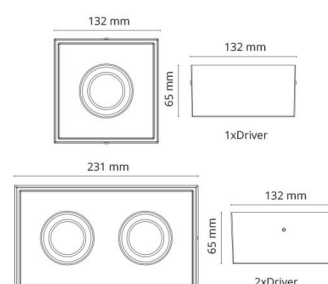

Matériaux et finition

Embase: Aluminium
Couleur: Noir (RAL 9004)
Matériau de la verrine: Verre trempé

Montage/Connexion

Montage: Intérieur / Extérieurs
Connexion: Bornier sans vis

Dimensions

Longueur (mm) L: 231
Largeur (mm) W: 132
Hauteur (mm) H: 65
Poids (kg) brutto/netto: 1.47 / 1.25

Emballage

Dimensions de l'emballage (mm): 240 x 140 x 75

7 0 2 1 9 8 9 0 2 5 4 2