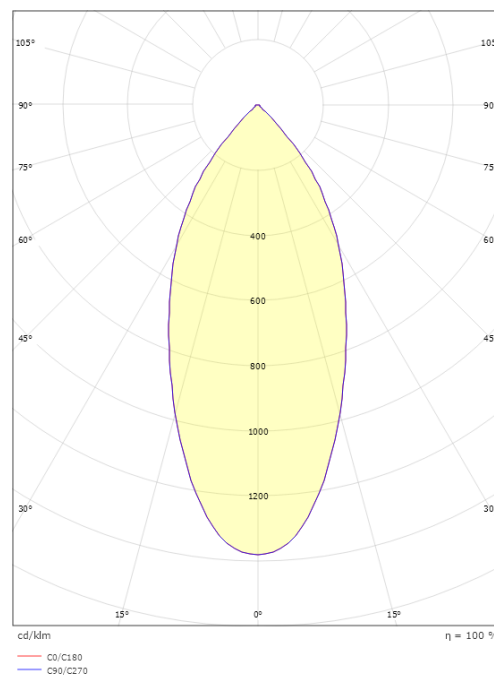

Cube Lux

Cube Lux Noir 2X 1160lm 2700K Ra 98 Coupure de phase

Codes-articles: 902554
EAN: 7021989025542
Remplace: 906223, 914396

Électrique

Wattage: 2x7W
Wattage du système: 16W
Tension: 220-240V
Fréquence (Hz): 50/60Hz
Nombre maximal de luminaires par disjoncteur: B10: 52, B16: 84, C10: 52, C16: 84

Source lumineuse

Type de source lumineuse: LED
Flux lumineux: 1160lm
Efficacité: 73 lm/W
Température des couleurs: 2700K
Rendu des couleurs (IRC / Ra): Ra 98
Facteur MacAdams: SDCM: 1
Durée de vie: L90/B10>100,000
Distribution de la lumière: Directe
Optique: Reflector
Faisceau: 42°

Contrôle/Dimming

Type: Coupure de phase

Protection

Classe Isolation: Classe I
IP Class: IP21

Énergie et approbations

Source lumineuse de classe énergétique: F
Breeam: Conforme Hea 01 pour un éclairage sans scintillement
BVB: Oui

Matériaux et finition

Embase: Aluminium
Couleur: Noir (RAL 9004)
Matériau de la verrine: Verre trempé

Montage/Connexion

Montage: Intérieur / Extérieurs
Connexion: Bornier sans vis

Dimensions

Longueur (mm) L: 231
Largeur (mm) W: 132
Hauteur (mm) H: 65
Poids (kg) brutto/netto: 1.47 / 1.25

Emballage

Dimensions de l'emballage (mm): 240 x 140 x 75

7 0 2 1 9 8 9 0 2 5 4 2