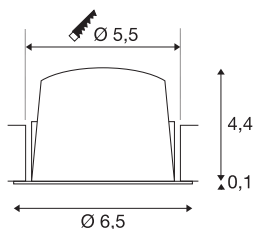

DATI TECNICI

Articolo	1009286
Numero di diverse finestre	1
Codice IP	IP20
Montaggio	Incasso
Dettagli di montaggio	Soffitto
Corrente / tensione secondaria	200 mA
Classe isolamento	III
Wattaggio	6.9 W
Temperatura ambiente minima	-20 °C
Temperatura ambiente massima	40 °C
Lumen	900 lm
Temperatura colore	2700 Kelvin
Angolo di emissione	55 °
Colore	bianco/nero
CRI	90
UGR ≤	25
Durata	50000 h
Risk Group	1
Altezza	4.5 cm
Diametro	6.5 cm
Peso netto	0.1 kg
Peso lordo	0.2 kg

Forma dello scasso	circa
Profondità d'incasso	11 cm
Diametro d'incasso	5.5 cm
BIG WHITE pagina	25