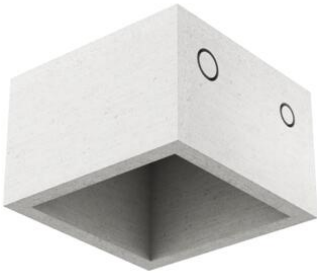

Boîtier d'encastement AGRO ThermoX® Lite

Boîtier d'encastement AGRO ThermoX® Lite 170x170x110

- Introductions de gaine M20 et M25 prépercées
- Essayés avec les projecteurs à LED les plus courants
- Pour les plafonds et plafonds suspendus avec ou sans isolation
- Catégorie de réaction au feu A2-s1, d0, applicable comme protection préventive anti-incendie
- Boîtier encastrable fermé, malgré la présence d'introductions de gaine

Réf. d'article :	9340-03
E-No:	372912329
EAN:	7611614437262
Matériaux	Panneau de fibres de plâtre
Longueur	170 mm
Largeur	170 mm
Profondeur	110 mm
Longueur intérieure	140 mm
Largeur intérieure	140 mm
Profondeur intérieure	95 mm
Orifice d'encastrement	135x135 mm
Profondeur d'encastrement pour appareils	90 mm
Épaisseur de paroi	15 mm
Épaisseur de plafond	15 mm
Ouverture défonçable M20	2
Ouverture défonçable M25	2
Envoi	5

La nouvelle ligne de produits ThermoX® Lite est conçue comme un boîtier résistant à la température pour les luminaires encastrés. Grâce à ses entrées de tube à enfoncer, elle est unique sur le marché du plâtre armé de fibres. Cette série a été conçue et testée pour l'installation flexible de luminaires fixes et orientables à différentes profondeurs d'encastrement, afin d'obtenir une durée de vie maximale.