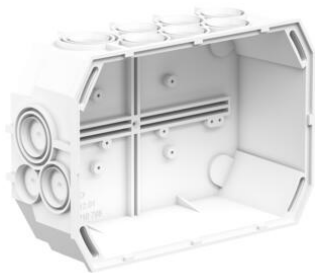

UP-Abzweigdosen mit Glühdrahtprüfung 850°C

UP-Abzweigdose Gr. 2

- Zur Erhöhung der Dosentiefe oder für Unterdeckenisolation
- Mehrfachverlängerung möglich
- Mit 2 Befestigungsschrauben

Artikel-Nr.:	9912.01.850
E-Nr.:	155112509
EAN:	7611614247021
Material	PP
Länge	175 mm
Breite	120 mm
Tiefe	64 mm
Ausbrechöffnungen Ø 20 mm	2
Rohr-Kombieinführungen M20/25	14
Rohr-Kombieinführungen M20/25/32	4
Versand	5

UP-Dosen und Einlasskasten für den Einbau in Hohldecken, Hohlwänden und auf brennbaren Teilen müssen die Glühdrahtprüfung, nach EN 60695-2-11, mit 850°C bestanden haben.

- Ebene Auflagefläche durch 4 Standfüsse
- Spannungsverschleppung wird durch versenkte Schraubenaufnahmen verhindert
- Unverzichtbar im Holzbau
- Aufbaurahmen für Unterdeckenisolation verfügbar