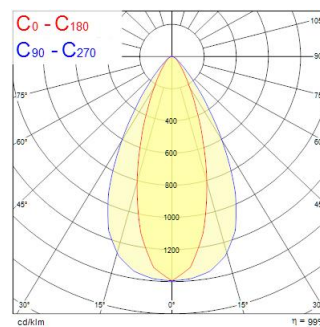

Atouts techniques

Dimensions (mm)

Photométrie

Distance [m]	Cone diameter [m]	E107 E1060	E1070 E1060	E1070 E1060
0.5	0.56 0.32	209433 25.1°	80200 17.9°	11780°
1.0	1.11 0.63	87361 25.1°	22960 17.9°	2936°
1.5	1.67 0.95	29934 25.1°	10098 17.9°	1068°
2.0	2.23 1.26	16036 25.1°	5548 17.9°	739°
2.5	2.78 1.58	10776 25.1°	3613 17.9°	493°
3.0	3.34 1.89	7483 25.1°	2559 17.9°	326°

Distance [m] Cone diameter [m] Illuminance [lx]

— C0 - C180 (Half beam angle: 90.0°)
— C90 - C270 (Half beam angle: 90.0°)

KUBIXX 4000K 47KLM AISLE DALI

Code article 0062130

SYLVANIA

Données générales

Nom du produit	KUBIXX 4000K 47KLM AISLE DALI
Technologie	LED
Cap/Base	N/A
Housing	Steel
Montage	Suspended
Built in presence detector	NONE
Fixture rating	Enclosed
General application	Logistics & Industry
Operating temperature range (°C)	-40°C...+50°C
ETIM Class	EC001716
Warranty	5 ans

Données optiques

Fixture luminous flux (lm)	48300
Luminaire efficacy (lm/W)	175
Température de couleur (K)	4000
Couleur de lumière	Neutral White
IRC (Ra)	80
Glare control	< 25
Photobiological Risk Group	RG1