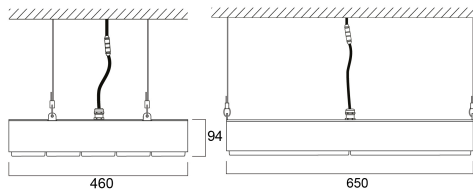

KUBIXX 4000K 47KLM AISLE DALI

Code article 0062130

SYLVANIA

PROTM

Logistics and Industry high bay luminaire with aisle optics to provide necessary illumination for narrow areas. 48300lumens, 276W, 175lm/W, 4000K, CRI80, aisle beam optic, DALI-2 dimmable, 3 step MacAdam ellipse, grey finish (RAL7012), Class 1, 220-240V, IP65, IK06.

Atouts techniques

Dimensions (mm)

Photométrie

Distance [m]	Cone diameter [m]	E107 E1060	E1070 E1060	E1070 E1060
0.5	0.56 0.32	209433 25.1°	80200 17.9°	11780°
1.0	1.11 0.63	87361 25.1°	22960 17.9°	2936°
1.5	1.67 0.95	29934 25.1°	10098 17.9°	1068°
2.0	2.23 1.26	16036 25.1°	5548 17.9°	739°
2.5	2.78 1.58	10776 25.1°	3613 17.9°	493°
3.0	3.34 1.89	7483 25.1°	2559 17.9°	326°

Distance [m] Cone diameter [m] Illuminance [lx]

— C0 - C180 (Half beam angle: 90.0°)
— C90 - C270 (Half beam angle: 90.0°)

KUBIXX 4000K 47KLM AISLE DALI

Code article 0062130

SYLVANIA

Données générales

Nom du produit	KUBIXX 4000K 47KLM AISLE DALI
Technologie	LED
Cap/Base	N/A
Housing	Steel
Montage	Suspended
Built in presence detector	NONE
Fixture rating	Enclosed
General application	Logistics & Industry
Operating temperature range (°C)	-40°C...+50°C
ETIM Class	EC001716
Warranty	5 ans

Durée de vie

Lifespan L70 B50	120000
Lifespan L80 B20	95000
Lifespan L90 B10	45000

KUBIXX 4000K 47KLM AISLE DALI

Code article 0062130

SYLVANIA

Données physiques

Housing colour	Grey
IP rating	IP65
IK rating	IK06
Diffuser material	PC Polycarbonate
Finition réflecteur	Not Applicable
Longueur (mm)	650
Largeur (mm)	460
Nominal Product Height (mm)	94
Poids (kg)	10.4