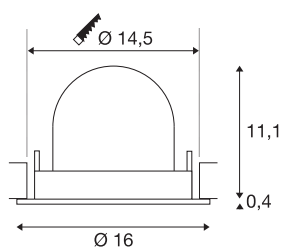

TECHNISCHE DATEN

Art. Nr.	1009720
Anzahl unterschiedliche Lichtauslässe	1
Dreh- oder Schwenkbar	drehbare Leiste und neigbar
IP Code	IP20
Montage	Einbau
Montagedetails	Decke
Sekundär Strom / Spannung	500 mA
Schutzklasse	III
Wattage	17 W
minimale Umgebungstemperatur	-20 °C
maximale Umgebungstemperatur	40 °C
Lumen	2400 lm
Lichtfarbtemperatur	2700 Kelvin
Abstrahlwinkel	55 °
Farbe	weiss/chrom
CRI	90
UGR ≤	22
Lebensdauer	50000 h
Risk Group	1
Höhe	11.5 cm
Durchmesser	16 cm
Nettogewicht	0.606 kg

Bruttogewicht	0.756 kg
Ausschnittsform	rund
Einbautiefe	11.5 cm
Einbaudurchmesser	14.5 cm