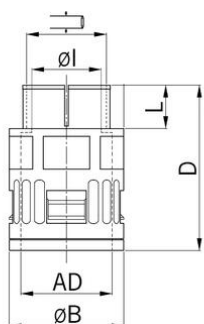

Raccord droit synthétique pour le raccordement aux tuyaux d'installation

Raccord droit synthétique pour le raccordement aux tuyaux d'installation

- Connecteur rapide RQGST-M
- Noir

Réf. d'article :	5604.034.232
E-No:	126806040
EAN:	7611614221748
Matériaux	Flexamid (HL 3)
Joint	TPE
Classe de feu	V0 (UL 94)
Application	Permet une liaison facile entre la gaine annelée et le tube d'installation
Indice de protection	IP 54 (IP 68 en utilisant un produit d'étanchéité)
Temp. d'utilisation	-40°C / +120°C
Diamètre extérieur	34.5 mm
Tube DIN EN Ø	M32 mm
Diamètre Ø I	25.5 mm
Diamètre	44.0 mm
Dimension D	52.5 mm
Longueur du filetage (L)	15.0 mm
Envoi	25