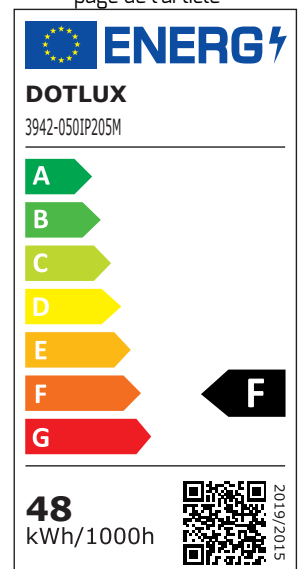

ARTICLE NO. 3942-050IP205M

**DOTLUX Bande LED 48W 8mm 5000K IP20 Rouleau de 5m avec câble de connexion de 15cm d'un côté**

page de l'article

- Lumière confortable et fidèle à la nature grâce à un rendu des couleurs extra-élevé RA>92
- Température de couleur constante grâce au 3-Step Mac Adam Binning
- Les LED très proches les unes des autres permettent d'obtenir des surfaces lumineuses homogènes à des distances très faibles
- La technologie Secure Solder Connect empêche les fissures capillaires et les soudures froides
- Les pistes conductrices renforcées assurent une luminosité uniforme
- Le ruban adhésif original 3M assure un maintien solide
- Câble de raccordement de 15 cm prémonté d'un côté

CATÉGORIE DE PRODUITS EC002706\_Lichtschlauch/-band

ARTICLE DE SUCCESSION -  
ARTICLE PRÉDÉCESSEUR 1980-2

POIDS EN KG 0.35

CONSOMMATION EN WATTS 48

FLUX LUMINEUX NET EN LUMEN 4250

Dimensions

Longueur: 5000mm

Largeur: 8mm

Hauteur: 1mm

ANGLE DE RAYONNEMENT	120
INDICE DE PROTECTION (IP)	IP20
LUMINOUS COLOR	blanc
DURÉE DE VIE UTILE	environ 50.000 h à 25°C
TEMPÉRATURE DE COULEUR EN KELVIN	5000
INDICE DE RENDU DE COULEUR	CRI > 92
NOMBRE DE LED/M	140
SÉPARABLE PAR MM	50
TC TEMPÉRATURE EN °C	67
PUISSANCE W/M	9,6
FLUX LUMINEUX LM/M	850
LE PLUS PETIT RAYON DE COURBURE	25
PLAGE DE TENSION D'ENTRÉE	24 V DC
GARANTIE EN ANNÉES	7
L80/B10	50000
PLAGE DE TENSION D'ENTRÉE LUMINAIRE	24 V DC
CLASSE DE RENDEMENT ÉNERGÉTIQUE SELON LE RÈGLEMENT EUROPÉEN 2019/2015	F
DURÉE DE VIE L80/B10 à 25°C	50000
SOURCE LUMINEUSE LED-LIFETIME L70/B50 à 25°C	100000
APPAREILLAGE	Driver LED tension constante