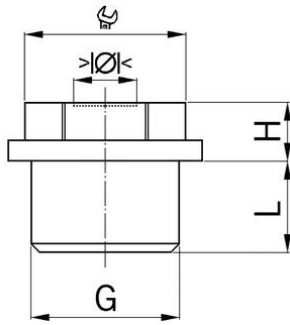

Würgenippel Kunststoff

Anschlussgewinde metrisch

- Hellgrau RAL 7035
- Mit Bohrung

Artikel-Nr.:	1620.63
E-Nr.:	121872939
EAN:	7611614129396
Material	Polyethylen
Einsatztemperatur	-20°C / +70°C
Schutzart	IP54
Gewinde (G)	M63x1.5
Klemmbereich ohne Inlet min.	24.0 mm
Klemmbereich ohne Inlet max.	43.0 mm
Schlüsselweite	56 mm
Masswert (H)	15 mm
Gewindelänge (L)	20 mm
Versand	10