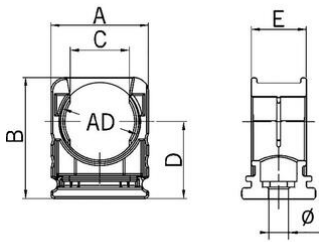

Porta tubi piccolo RQH

Portagomma con coperchio RQS

- Porta tubi RQS
- Nero

Numero Ordine:	5030.020.216
E-No:	126140510
EAN:	7611614108193
Materiale	Poliammide PA 6
Classe di protezione antincendio	HB (UL 94)
Caratteristiche	Nervatura all'interno per fissare il tubo
Applicazioni	Montaggio con vite centrale oppure da inserire in un profilo C
Temperatura d'impiego	-40°C / +120°C
Diametro esteriore	21.2 mm
Dimensione A	33.0 mm
Misura B	34.0 mm
Misura C	16.1 mm
Dimensione D	21.0 mm
Misura E	16.0 mm
Diametro	6.5 mm
Invio	50