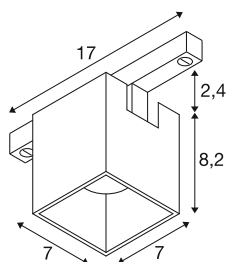

## FIX-IT!

**48V, DALI, squadrato, binario a montaggio superficiale, spot, 2700K, 6,6 W, 36°, bianco / nero**

Scoprite la massima varietà e il design moderno con i nuovi spot FIX-IT! Faretti da 48V per il sistema di binari SLV 48V. Questi faretti decorativi e diretti fissano nuovi standard in fatto di illuminazione degli interni e offrono innumerevoli opzioni di design. La serie FIX-IT! è compatibile con i binari a parete/a plafone profondi e standard da 48 V di SLV. Le versioni da 2.700 K o 3.000 K portano in ogni ambiente una luce calda e una notevole efficienza energetica. Con le versioni Dim-to-Warm (2.000 K-3.000 K), gli spot FIX-IT! offrono ancora più possibilità di creare atmosfere di luce accoglienti. Questi faretti offrono anche una soluzione illuminotecnica sostenibile con una durata di 50.000 ore. La serie FIX-IT! I faretti non colpiscono solamente dal punto di vista tecnico, ma anche da quello estetico: il design compatto assicura un aspetto generale elegante. Sono disponibili nelle intramontabili combinazioni di colori nero/nero, bianco/nero, oro/nero e bronzo/nero. Inoltre, i diversi design (rotondo o quadrato) e gli inserti decorativi colorati intercambiabili offrono ulteriori opzioni di personalizzazione. Provate la combinazione perfetta di illuminazione di alta qualità e libertà creativa: FIX-IT! apre nuovi orizzonti nella progettazione illuminotecnica.

## DATI TECNICI

Articolo	1008981
Numero di diverse finestre	1
Codice IP	IP20
Dettagli di montaggio	Soffitto
Dimmerabile	Si
Tecnologia del dimmering	DALI 2
Tensione nominale primaria	48DC
Corrente / tensione secondaria	175 mA
Classe isolamento	III
Wattaggio	6.6 W
Temperatura ambiente minima	-20 °C
Temperatura ambiente massima	40 °C
Lumen	800 lm
Temperatura colore	2700 Kelvin
Angolo di emissione	36 °
Colore	bianco/nero
CRI	90
UGR ≤	16
Durata	50000 h
Risk Group	1
Lunghezza	7 cm
Larghezza	7 cm

Altezza	8.2 cm
Peso netto	0.27 kg
Peso lordo	0.3 kg
BIG WHITE pagina	505