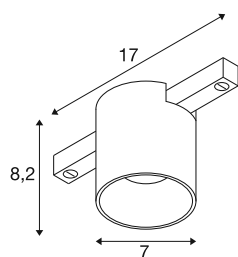

## FIX-IT!

**48V, DALI, rotondo, binario standard, spot, 3000K, 6,6 W, 36°, bianco / nero**

Scoprite la massima varietà e il design moderno con i nuovi spot FIX-IT! Faretto da 48V per il sistema di binari SLV 48V. Questi faretto decorativi e diretti fissano nuovi standard in fatto di illuminazione degli interni e offrono innumerevoli opzioni di design. La serie FIX-IT! è compatibile con i binari a parete/a plafone profondi e standard da 48 V di SLV. Le versioni da 2.700 K o 3.000 K portano in ogni ambiente una luce calda e una notevole efficienza energetica. Con le versioni Dim-to-Warm (2.000 K-3.000 K), gli spot FIX-IT! offrono ancora più possibilità di creare atmosfere di luce accoglienti. Questi faretto offrono anche una soluzione illuminotecnica sostenibile con una durata di 50.000 ore. La serie FIX-IT! I faretto non colpiscono solamente dal punto di vista tecnico, ma anche da quello estetico: il design compatto assicura un aspetto generale elegante. Sono disponibili nelle intramontabili combinazioni di colori nero/nero, bianco/nero, oro/nero e bronzo/nero. Inoltre, i diversi design (rotondo o quadrato) e gli inserti decorativi colorati intercambiabili offrono ulteriori opzioni di personalizzazione. Provate la combinazione perfetta di illuminazione di alta qualità e libertà creativa: FIX-IT! apre nuovi orizzonti nella progettazione illuminotecnica.

## DATI TECNICI

Articolo	1008949
Numero di diverse finestre	1
Codice IP	IP20
Dettagli di montaggio	Soffitto
Dimmerabile	Si
Tecnologia del dimmering	DALI 2
Tensione nominale primaria	48DC
Corrente / tensione secondaria	175 mA
Classe isolamento	III
Wattaggio	6.6 W
Temperatura ambiente minima	-20 °C
Temperatura ambiente massima	40 °C
Lumen	850 lm
Temperatura colore	3000 Kelvin
Angolo di emissione	36 °
Colore	bianco/nero
CRI	90
UGR ≤	16
Durata	50000 h
Risk Group	1
Altezza	8.2 cm
Diametro	7 cm

Peso netto	0.2 kg
Peso lordo	0.24 kg
BIG WHITE pagina	501