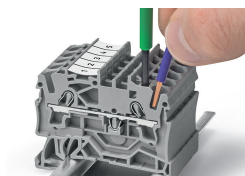

Scheda dati | Codice articolo: 210-721

Utensile; Lama: 5,5 x 0,8 mm; con un corpo parzialmente isolato; multicolore

<https://www.wago.com/210-721>

Colore: multicolore

Dati tecnici

Numero di passi 1 -times

Dati geometrici

CAD/CAE-Data

CAE data

EPLAN Data Portal
210-721

Note di installazione

Le dimensioni della lama degli utensili sopra elencati con corpo parzialmente isolato sono l'ideale per l'azionamento agevole dei morsetti a cablaggio frontale.