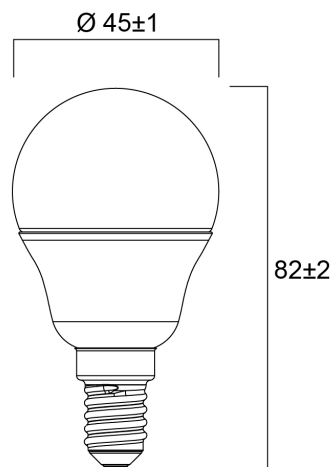

Technische Werte

Größe (mm)

Photometrie

ToLEDo BALL 470LM 840 E14 SL

Artikelnummer 0030867

SYLVANIA

Allgemeine Daten

Produktname	ToLEDo BALL 470LM 840 E14 SL
Technologie	LED
Lampenform	Pear-shape
Sockel	E14
Lampenausführung	Opal
Built in presence detector	NONE
Leuchtenklassifizierung	Open
Allgemeine Anwendungsbereiche	Residential & Consumer
Virtual assistant compatibility	N/A
ETIM Klasse	EC001959
E-Nummer FI	4741284
Garantie	3 Jahre

Lifetime data

Lebensdauer - L70B50	15000
----------------------	-------

Physikalische Daten

Gehäusefarbe	White
IP Schutzart	IP20
Nominale Produkthöhe (mm)	82
Nominaler Produktdurchmesser (mm)	45
Gewicht (kg)	0.016